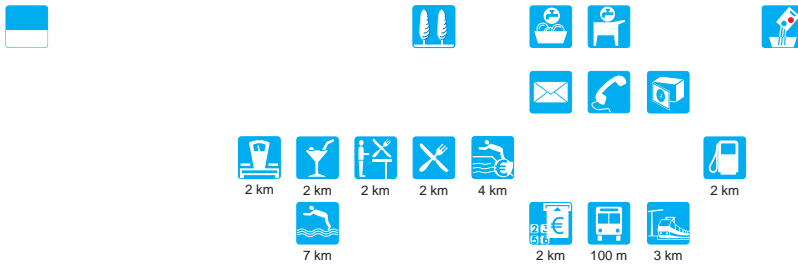

€										12A CEE
	2,00€	1,30€	1,75€	2,25€	1,75€	1,75€	2,00€	1,25€		2,25€
				2,75€	2,25€	2,25€				2,25€
				3,25€	2,75€	2,75€				grátis free

DESCONTOS - REMISES - DISCOUNTS - RABATTE
Portadores de L.C.N. - 10%
Portadores de L.C.N. emitida pelo C.C.C.C.B. - 25%
(exceto eletricidade)

POSTOS DE VENDA MAIS PRÓXIMOS
- Albiferragens - Castelo Branco
- Luis Domingos & Irmão
Av. Gen. Humberto Delgado - C. Branco